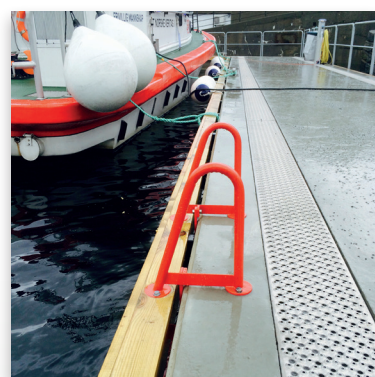

MS-00068 KANT-I-KANT

STIGE

Marina Solutions leverer en smart redningsleider som ligger innfelt og kant-i-kant med fenderstokken. Ved å bruke denne stigen slipper man å ta hensyn til plassering og det blir bedre plass til båter. Redningsstigen er produsert i rustfri, syrefast stål og beregnet for lang levetid i maritimt miljø.

PULVERLAKKERT, SYREFAST STÅL

Redningsstigen er produsert i pulverlakkert, syrefast stål. Den passer til flytebrygger i betong. Betongskruer, treskruer og sammenkoblingskruer følger med leveransen.

INNFELT LEIDER

Smart løsning gir god utnyttelse av bryggeplassen

TRYGGE HAVNER

Redningsselskapet anbefaler at det ikke skal være mer enn 15 meter mellom hver redningsleider for flytebrygger

ANDRE LØSNINGER?

Denne leideren kan ikke forlenges. Ta kontakt for andre løsninger: post@marinas.no eller se www.marinasolutions.no/produkter